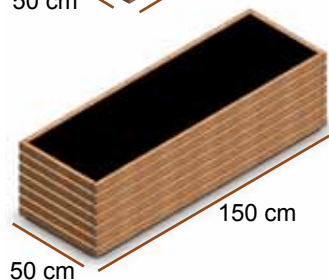

Bac emboîtable en acier galvanisé extérieur noir Ral 9011
 Finition en pin du nord traité autoclave marron classe 4 - FSC
 4 panneaux prémontés en kit - Lame 45x28mm,

Réf.
 RBOX50X50X42 R-box® lg 50cm larg 50cm ht 42cm
 CBA50x50 Couvercle en pin dim. 50x50cm
 FAN50x50 Fond en acier galvanisé - R BOX
 dim. 50x50cm

Réf.
 RBOX100X50X42 R-box® lg 1m larg 50cm ht 42cm
 CBA100x50 Couvercle en pin dim. 100x50cm
 FAN100x50 Fond en acier couleur noir R BOX
 dim. 100x50cm

Réf.
 RBOX150X50X42 R-box® lg 1,50m larg 50cm ht 42cm
 CBA150x50 Couvercle en pin 150x50cm
 FAN150x50 Fond en acier couleur noir R BOX
 dim. 150x50cm