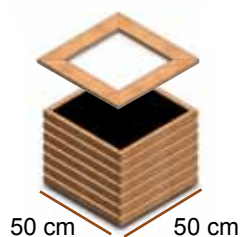

Bac emboîtable en acier galvanisé extérieur noir Ral 9011
 Finition en pin du nord traité autoclave marron classe 4 - FSC
 4 panneaux prémontés en kit - Lame 45x28mm,

Réf.
 RBOX50X50X42 R-box® lg 50cm larg 50cm ht 42cm
 CBA50x50 Couvercle en pin dim. 50x50cm
 FAN50x50 Fond en acier galvanisé - R BOX
 dim. 50x50cm

Réf.
 RBOX100X50X42 R-box® lg 1m larg 50cm ht 42cm
 CBA100x50 Couvercle en pin dim. 100x50cm
 FAN100x50 Fond en acier couleur noir R BOX
 dim. 100x50cm

Réf.
 RBOX150X50X42 R-box® lg 1,50m larg 50cm ht 42cm
 CBA150x50 Couvercle en pin 150x50cm
 FAN150x50 Fond en acier couleur noir R BOX
 dim. 150x50cm