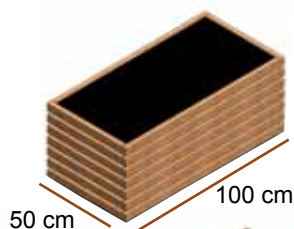

Bac emboîtable en acier galvanisé extérieur noir Ral 9011
 Finition en pin du nord traité autoclave marron classe 4 - FSC
 4 panneaux prémontés en kit - Lame 45x28mm,

Réf.
 RBOX50X50X42 R-box® lg 50cm larg 50cm ht 42cm
 CBA50x50 Couvercle en pin dim. 50x50cm
 FAN50x50 Fond en acier galvanisé - R BOX
 dim. 50x50cm

Réf.
 RBOX100X50X42 R-box® lg 1m larg 50cm ht 42cm
 CBA100x50 Couvercle en pin dim. 100x50cm
 FAN100x50 Fond en acier couleur noir R BOX
 dim. 100x50cm

Réf.
 RBOX150X50X42 R-box® lg 1,50m larg 50cm ht 42cm
 CBA150x50 Couvercle en pin 150x50cm
 FAN150x50 Fond en acier couleur noir R BOX
 dim. 150x50cm